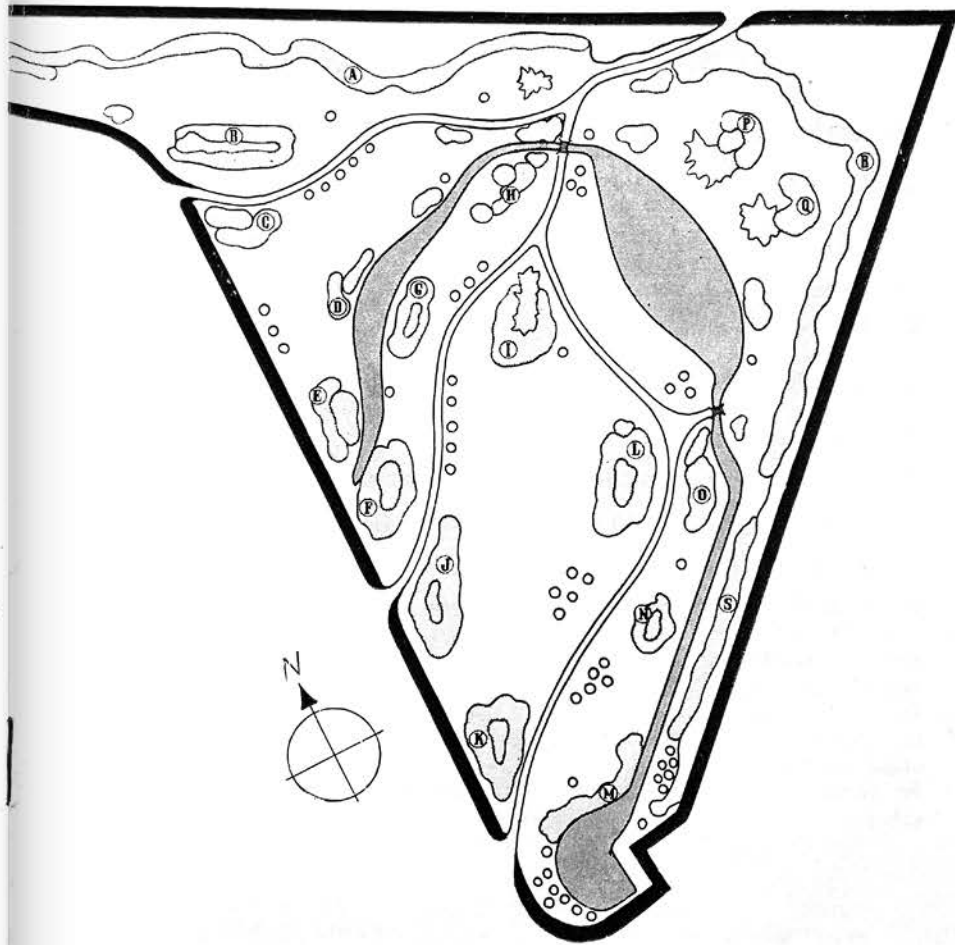

*LIJST VAN SOORTEN EN VARIËTEITEN
SERINGEN IN HET SERINGENPARK
TE AALSMEER*

VOORJAAR 1955

INVENTARISATIE SERINGENPARK

GEMEENTE AALSMEER

Ingedeeld in groepen, in volgorde van de bloeitijden, als volgt :

A. Hybriden van \times *S. hyacinthiflora*

- 1e. naar de vakken, waarin de struiken zijn aangeplant (zie kaart).
- 2e. groepsgewijs, alfabetisch.

In de alfabetische rangschikking is, wat de botanische soorten betreft, vermeld waar deze in het wild voorkomen, terwijl bij de verschillende hybriden is weergegeven, door welke kweker en in welk jaar de betreffende vormen gewonnen zijn.

In de rangschikking naar vakindeling zijn met een * gemerkt de struiken, die op eigen wortel staan ; de overige struiken zijn op een andere onderstam veredeld.

Er wordt naar gestreefd de veredelde struiken te vervangen door wortel-echte.